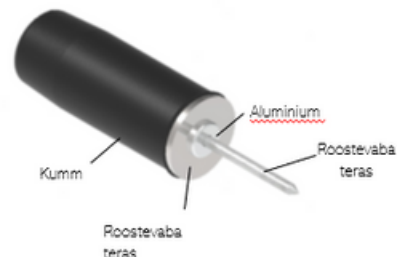

Range Rivestop

Veekindel tihendussüsteem raketise tõmbi tühimikele

RIVESTOP STANDARD RANGE > 5 BAR-i SURVETALUVUS

Toote kood	Kirjeldus	Ava läbimõõt (mm)
5 bar-i roostevaba teras/plastik versioon		
RS17048PS17 - IN	17X48	18-21
RS21033PS24 - OUT	21x33	22
RS21048PS24 - OUT	21X48	22-24
RS24050PS30 - OUT	24X50	25-28
RS24050PS24 - IN	24X50	25-28
RS27050PS30 - OUT	27X50	28-30
5 bar-i roostevaba terase versioon		
RS17048SS17 - IN	17X48 SS	18-21
RS21033SS24 - OUT	21X33 SS	22
RS21033SS21 - IN	21X33 SS	22
RS21048SS24 - OUT	21X48 SS	22-24
RS21048SS21 - IN	21X48 SS	22-24
RS24050SS27 - OUT	24X50 SS	25-28
RS24050SS24 - IN	24X50 SS	25-28
RS27050SS30 - OUT	27X50 SS	28-30
RS27050SS28 - IN	27X50 SS	28-30
RS30066SS30 - IN	30X66 SS	31-35

Toote kood	Kirjeldus	Ava läbimõõt (mm)
RSP17070SS17 - IN	17X70 SS	17,5 - 22
RSP17070SS24 - OUT	17X70 SS	17,5 - 22
RSP21070SS21 - IN	21X70 SS	22-24
RSP21070SS24 - OUT	21X70 SS	22-24
RSP24070SS24 - IN	24X70 SS	25-28
RSP24070SS27 - OUT	24X70 SS	25-28