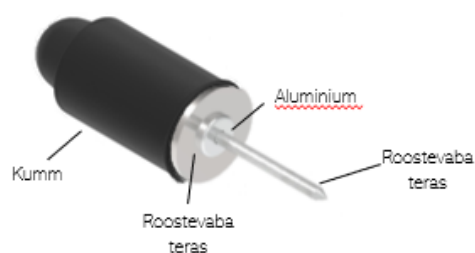

Range Rivestop

Veekindel tihendussüsteem raketise tõmbi tühimikele

RIVESTOP STANDARD RANGE > 5 BAR-i SURVETALUVUS

Toote kood	Kirjeldus	Ava läbimõõt (mm)
5 bar-i roostevaba teras/plastik versioon		
RS17048PS17 - IN	17X48	18-21
RS21033PS24 - OUT	21x33	22
RS21048PS24 - OUT	21X48	22-24
RS24050PS30 - OUT	24X50	25-28
RS24050PS24 - IN	24X50	25-28
RS27050PS30 - OUT	27X50	28-30
5 bar-i roostevaba terase versioon		
RS17048SS17 - IN	17X48 SS	18-21
RS21033SS24 - OUT	21X33 SS	22
RS21033SS21 - IN	21X33 SS	22
RS21048SS24 - OUT	21X48 SS	22-24
RS21048SS21 - IN	21X48 SS	22-24
RS24050SS27 - OUT	24X50 SS	25-28
RS24050SS24 - IN	24X50 SS	25-28
RS27050SS30 - OUT	27X50 SS	28-30
RS27050SS28 - IN	27X50 SS	28-30
RS30066SS30 - IN	30X66 SS	31-35

SERTIFIKAADID

Veekindel
surve all

Vastupidavus

Vananemistestid

Hermeetiline
kaitse
radoonigaasi
vastu

Akustiline
vastupidavus

Tulekindlus