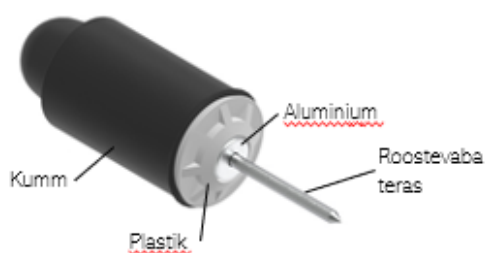

Range Rivestop

Veekindel tihendussüsteem raketise tõmbi tühimikele

RIVESTOP STANDARD RANGE > 5 BAR-i SURVETALUVUS

Toote kood	Kirjeldus	Ava läbimõõt (mm)
5 bar-i roostevaba teras/plastik versioon		
RS17048PS17 - IN	17X48	18-21
RS21033PS24 - OUT	21x33	22
RS21048PS24 - OUT	21X48	22-24
RS24050PS30 - OUT	24X50	25-28
RS24050PS24 - IN	24X50	25-28
RS27050PS30 - OUT	27X50	28-30
5 bar-i roostevaba terase versioon		
RS17048SS17 - IN	17X48 SS	18-21
RS21033SS24 - OUT	21X33 SS	22
RS21033SS21 - IN	21X33 SS	22
RS21048SS24 - OUT	21X48 SS	22-24
RS21048SS21 - IN	21X48 SS	22-24
RS24050SS27 - OUT	24X50 SS	25-28
RS24050SS24 - IN	24X50 SS	25-28
RS27050SS30 - OUT	27X50 SS	28-30
RS27050SS28 - IN	27X50 SS	28-30
RS30066SS30 - IN	30X66 SS	31-35

SERTIFIKAADID

Veekindel
surve all

Vastupidavus

Vananemistestid

Hermeetiline
kaitse
radoonigaasi
vastu

Akustiline
vastupidavus

Tulekindlus